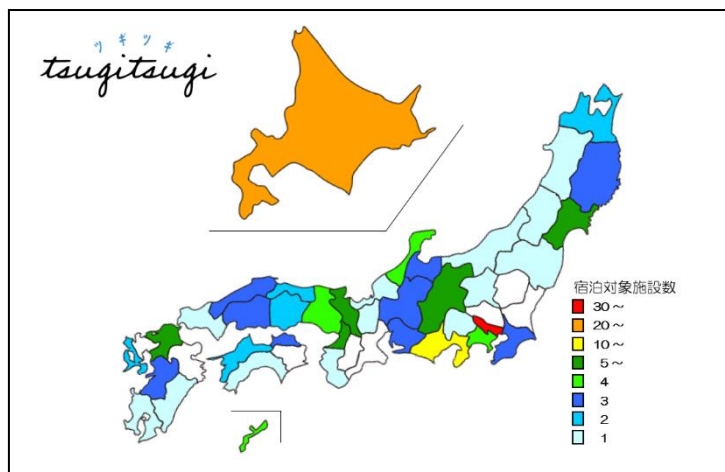

【別紙2：TsugiTsugiについて】

1. 本サービスについて

TsugiTsugi ユーザーは、全国に広がる179の施設から毎日好きな場所をその日の都合や、その時々のお気分に合わせてお選びいただき、定額制にてご利用いただくことができます。（2022年8月24日時点）

その他、定期的なお部屋の清掃やリネン交換などの通常サービスに加え、一部のホテルではレストラン優待やウェルカムドリンクサービス、アーリチェックイン・レイトチェックアウトなどの宿泊施設優待、各提携企業が提供している各種サービスにてTsugiTsugi ユーザー限定優待を受けることができます。さらに、ザ・キャピトルホテル東急、セルリアンタワー東急ホテルではTsugiTsugi ユーザー限定特別優待プランをオプションとしてご用意しています。

【宿泊対象施設ネットワークの拡大】

2021年4月から東急グループが運営する39施設にて開始した本サービスは、2022年5月には東急グループ外のホテルとの連携を開始し、本募集では全国39都道府県179施設と、宿泊対象施設ネットワークは急速に拡大しています。今後も、施設数・エリア数の拡大を引き続き行うとともに、魅力度の高い宿泊施設を提供します。

TsugiTsugi 宿泊対象施設分布図 ▶

2. TsugiTsugi 募集プラン詳細について

これまで通りの30連泊の“まいにち30”に加え、多くのご要望にお応えし、連泊を必須とせず期間内で宿泊日を自由に選んで利用できる“えらべる14”・“えらべる5”の計3プランをご用意しています。なお、全プランで同伴者様1名まで無料にてご利用いただけます。利用除外日はございません。

2022年9月5日（月）12時から、サービスサイト上から各プランのお申し込みが可能となります。

【本募集の対象期間について】

本募集は2022年10月1日から2023年3月31日までを対象期間としています。お申し込み日を含む30日間のいずれかの日程から利用開始日を自由に選択可能なため、いつでもご都合の良いタイミングでご利用開始いただけます。