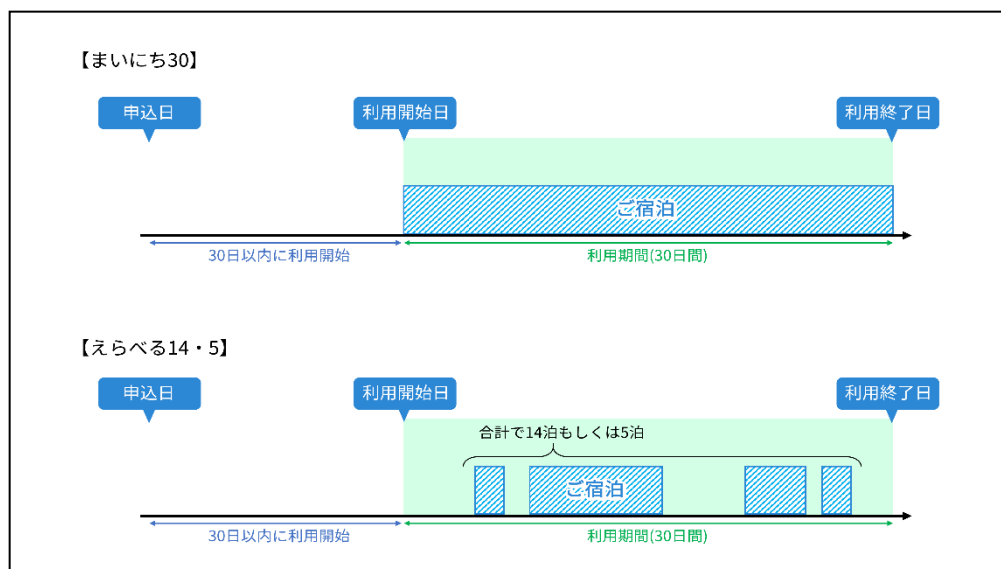

(2) えらべる14

ご利用料金	134,800円(税・サービス料込)	
お支払い方	ご利用料金をクレジットカードにて、お申込み時オンライン決済	
本プラン専用特典	ピーチポイント 5,000円分(先着600名のみ)	
プラン泊数	30日間のうち、14泊(連泊を必須としません)	
宿泊可能な曜日	日～木 10泊	金・土・祝前 4泊
利用期間	2022年10月1日～2023年3月31日のうち、連続する30日間を任意で選択	
利用開始日	お申込み日以後、30日間のいずれかの日程より任意で選択 ※2022年9月中のお申込みに関し、申込日以後、60日間のいずれかの日程より任意で選択	

※利用期間終了日までご宿泊いただけます。

※利用期間内でプラン泊数を使い切らなかった場合は、本募集の対象期間内に再度“えらべる14”もしくは“えらべる5”をご利用いただくことで余った泊数を繰越し、合算することで余った泊数分もご宿泊可能です。

※特典のピーチポイントはお申込み先着600名のみ対象となります。

※宿泊施設に関するご予約については、お申込み日より専用サイトにて承ります。

※“えらべる14”の詳細は2022年9月5日公開予定のサービスサイトよりご確認ください。[\(https://tsugitsugi.com/\)](https://tsugitsugi.com/)

※ピーチポイントの有効期限はポイント発行日より180日間です。

(3) えらべる5

ご利用料金	44,800円(税・サービス料込)	
お支払い方	ご利用料金をクレジットカードにて、お申込み時オンライン決済	
本プラン専用特典	なし	
プラン泊数	30日間のうち、5泊(連泊を必須としません)	
宿泊可能な曜日	日～木曜 5泊	金・土・祝前 -
利用期間	2022年10月1日～2023年3月31日のうち、連続する30日間を任意で選択	
利用開始日	お申込み日以後、30日間のいずれかの日程より任意で選択 ※2022年9月中のお申込みに関し、申込日以後、60日間のいずれかの日程より任意で選択	

※利用期間終了日までご宿泊いただけます。

※利用期間内でプラン泊数を使い切らなかった場合は、本募集の対象期間内に“えらべる14”もしくは“えらべる5”を再度お申込みいただくことで余った泊数を繰越し、合算することで余った泊数分もご宿泊可能です。

※宿泊施設に関するご予約については、お申込み日より専用サイトにて承ります。

※“えらべる5”の詳細は2022年9月5日公開予定のサービスサイトよりご確認ください。[\(https://tsugitsugi.com/\)](https://tsugitsugi.com/)